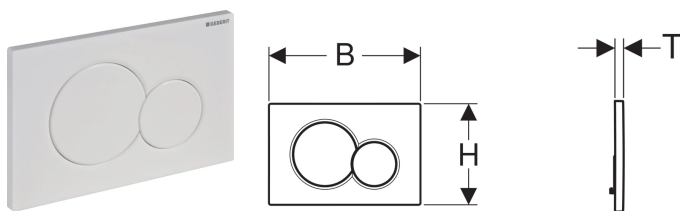

## Przycisk uruchamiający Geberit Sigma01, do spłukiwania dwudzielnego

Ilustracja przykładowa

### Przeznaczenie

- Do uruchamiania spłukiwania w spłuczkiach podtynkowych Geberit Sigma

### Zakres dostawy

- Ramka mocująca
- 2 bolce dystansowe
- 2 popychacze

Nr art.	Kolor / powierzchnia	Materiał	B	H	T	
115.770.11.5	Biały-alpin	Tworzywo sztuczne	24.6 cm	16.4 cm	1.3 cm	
115.770.21.5	Chrom błyszczący	Tworzywo sztuczne	24.6 cm	16.4 cm	1.3 cm	
115.770.46.5	Chrom matowy	Tworzywo sztuczne	24.6 cm	16.4 cm	1.3 cm	
115.770.DT.5	Edelmessing galwanizowany	Tworzywo sztuczne	24.6 cm	16.4 cm	1.3 cm	
115.770.DW.5	Czarny, RAL 9005	Tworzywo sztuczne	24.6 cm	16.4 cm	1.3 cm	
115.770.KA.5	Płyta: chrom błyszczący Przyciski: chrom matowy	Tworzywo sztuczne	24.6 cm	16.4 cm	1.3 cm	
115.770.LA.5	Płyta: biały Przycisk pełnej ilości wody: żółty Przycisk niepełnej ilości wody: zielony	Tworzywo sztuczne	24.6 cm	16.4 cm	1.3 cm	
115.770.LB.5	Płyta: biały Przycisk pełnej ilości wody: niebieski Przycisk niepełnej ilości wody: czerwony	Tworzywo sztuczne	24.6 cm	16.4 cm	1.3 cm	
115.770.JQ.5	Chrom matowy lakierowany, powlekany easy-to-clean	Tworzywo sztuczne	24.6 cm	16.4 cm	1.3 cm	Nowy